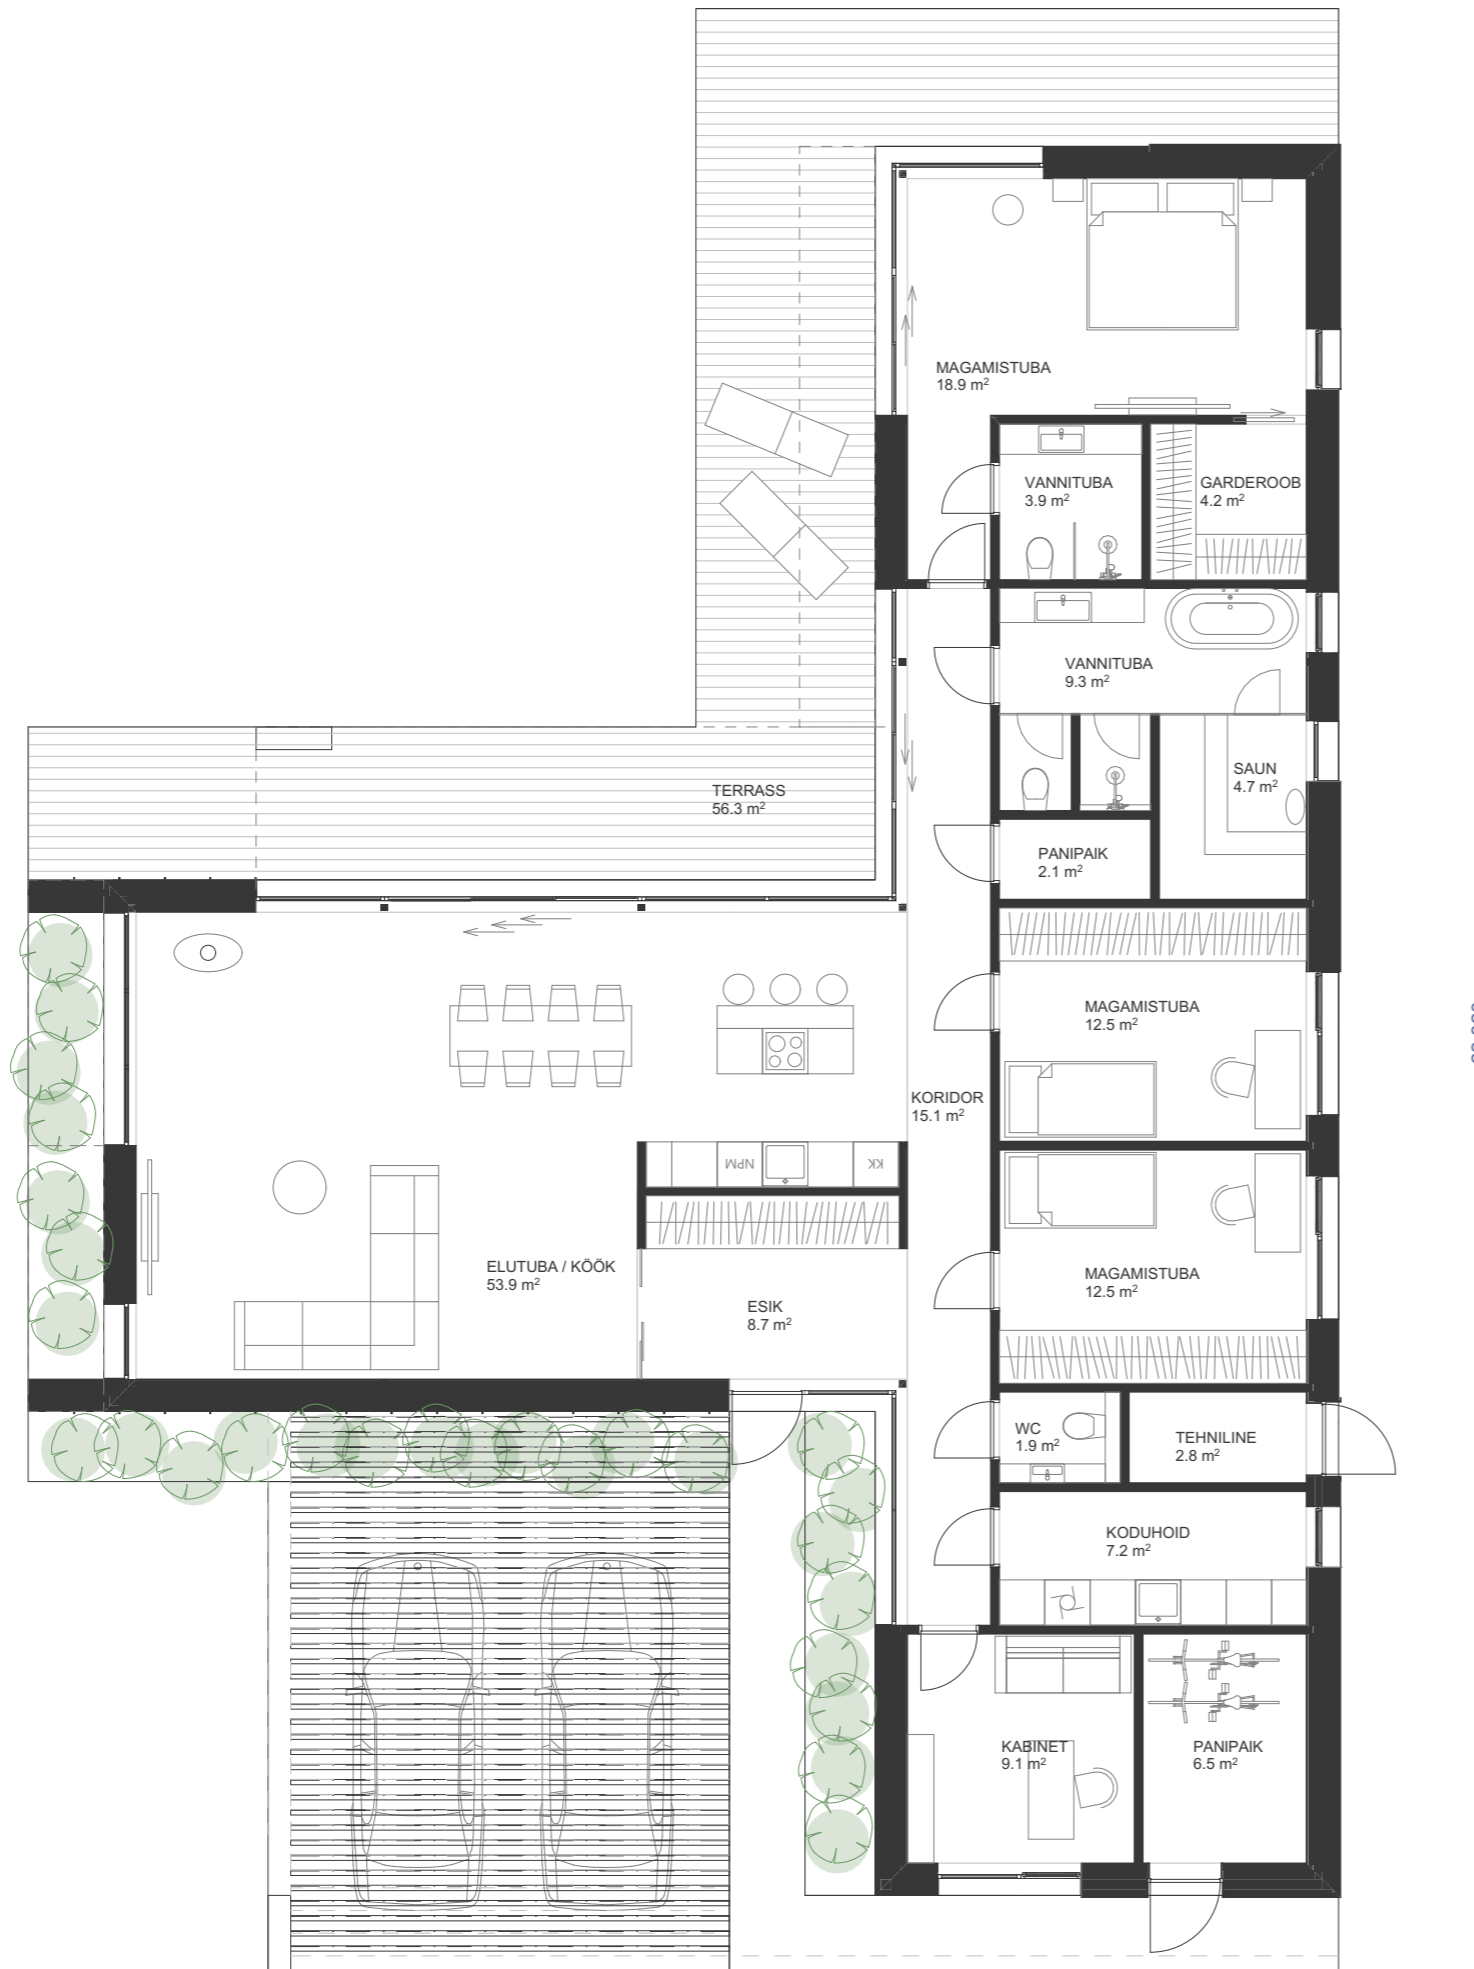

9390

7030

6400

10200

6160

22 820

ELUTUBA / KÖÖK	53.9
ESIK	8.7
GARDEROOB	4.2
KABINET	9.1
KODUHOID	7.2
KORIDOR	15.1
MAGAMISTUBA	12.5
MAGAMISTUBA	12.5
MAGAMISTUBA	18.9
PANIPAİK	2.1
PANIPAİK	6.5
SAUN	4.7
TEHNILINE	2.8
VANNITUBA	3.9
VANNITUBA	9.3
WC	1.9
	<b>173.3 m<sup>2</sup></b>
EHITISEALUNE PIND	240,0 m <sup>2</sup>
SULETUD BRUTOPIND	213,3 m <sup>2</sup>